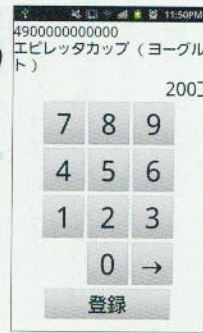

## 株式会社 イークラフトマン

札幌市中央区北3条西18丁目2-10  
MMAビル4F  
TEL / 011-640-7200  
URL / <http://www.ecraftman.com/>

ビジネスに役立つ、もらうとうれしい、そんな新製品をご紹介します。

— タブレットが業務端末に！ —

クイックコネクトサービス

**Quick Connect Service** for Android

どこからでも受発注業務が可能に！

お手持ちのスマホ・タブレットで商品受発注・在庫確認ができる  
物流業務専用のアンドロイドアプリケーションです。

ハンディターミナルの代わりにデータ入力端末として利用する  
ことができます。

タブレット無償貸出しキャンペーン実施中!! (先着順)

ここがポイント！

- ・お手持ちの 안드로이드 端末にアプリをダウンロードすればすぐ使えます。
- ・クラウド環境で、どこからでも業務が出来ます。
- ・初期設定・操作が簡単。
- ・現在ご利用のシステムとデータ連動出来ます。